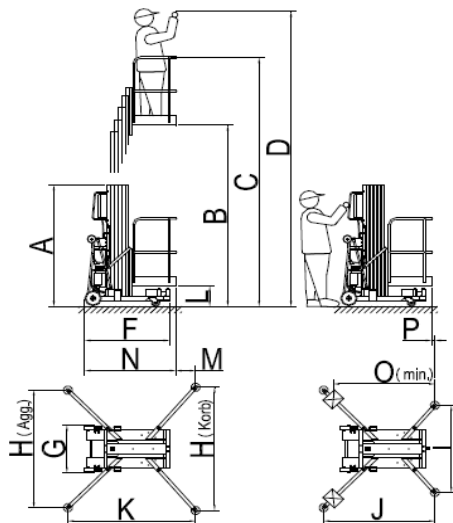

Und er kommt einfach durch eine Normtür zu Ihnen !!!!

1,98 Meter Höhe  
0,77 Meter Breite  
1,44 Meter Länge

Merkmale \ Typ		1200	
D	Arbeitshöhe	m	12,00
B	Plattformhöhe	m	10,00
	Nutzlast	kg	135
A	Bauhöhe	m	1,98
G	Breite	m	0,77
N	Länge	m	1,44
H x K	Stellfläche innen	m x m	2,04 x 2,05
H x K	Stellfläche innen mit Ballastgewichten	m x m	1,61 x 1,67
H x K	Stellfläche außen	m x m	3,67 x 3,47
I x J	Stellfläche außen bei Wandeinsatz	m x m	2,04 x 2,79
M	Wandabstand	cm	34
	Ausfahrgeschwindigkeit ca.	sec	26
	Eigengewicht ohne Ballastgewichte	kg	345
	Eigengewicht mit Ballastgewichte	kg	429